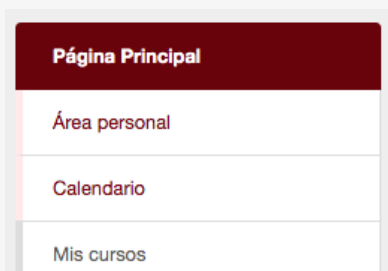

4

En la esquina superior derecha, seleccione **ACCEDER**.

5

Usted no se ha identificado. (Acceder)

AULAS DE CAPACITACIÓN | *udla*

Nombre de usuario

Contraseña

Recordar nombre de usuario

Acceder

**Usuario y Contraseña**, mismas que fueron enviadas a su correo electrónico.

*Nota: si su número de cédula empieza con "0" no lo anteponga*

6

Luego de **acceder**, encontrará su aula en el menú izquierdo, bloque **MIS CURSOS**.